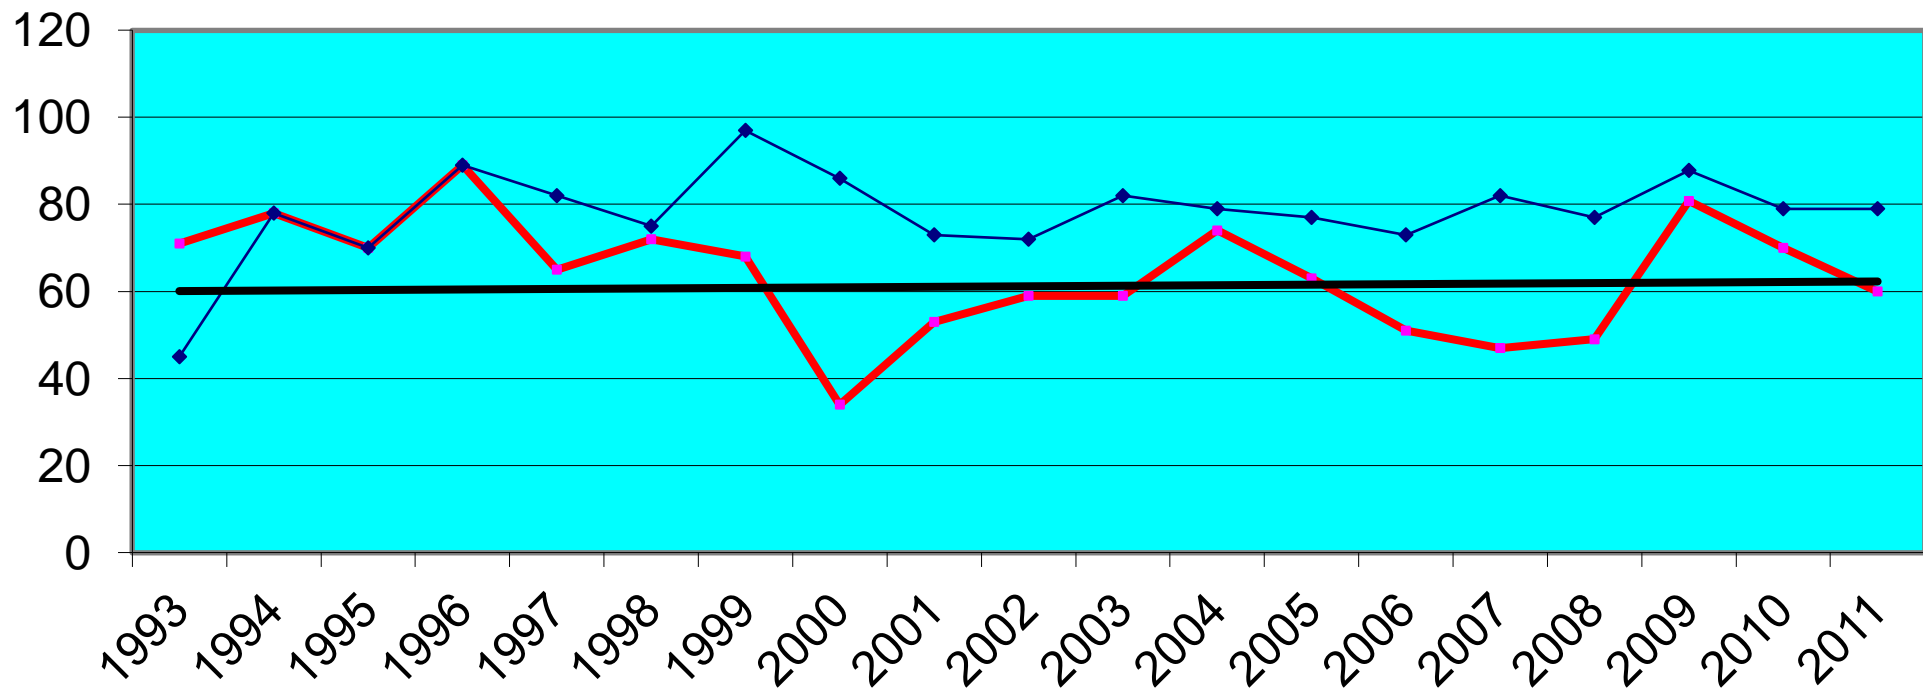

1993	1994	1995	1996	1997	1998	1999	2000	2001	2002	2003	2004	2005	2006	2007	2008	2009	2010	2011
71	78	70	89	65	72	68	34	53	59	59	74	63	51	47	49	81	70	60
45	78	70	89	82	75	97	86	73	72	82	79	77	73	82	77	88	79	79

## Effektiv population 93-11

Der er anvendt avlssdyr de enkelte år som nedenfor anført

	1993	1994	1995	1996	1997	1998	1999	2000	2001	2002	2003	2004	2005	2006	2007	2008	2009	2010	2011
Han	21	29	27	35	24	29	33	15	21	23	25	31	26	24	20	20	36	29	25
Tæve	38	60	53	66	34	48	35	20	36	41	36	47	41	41	29	32	46	44	38